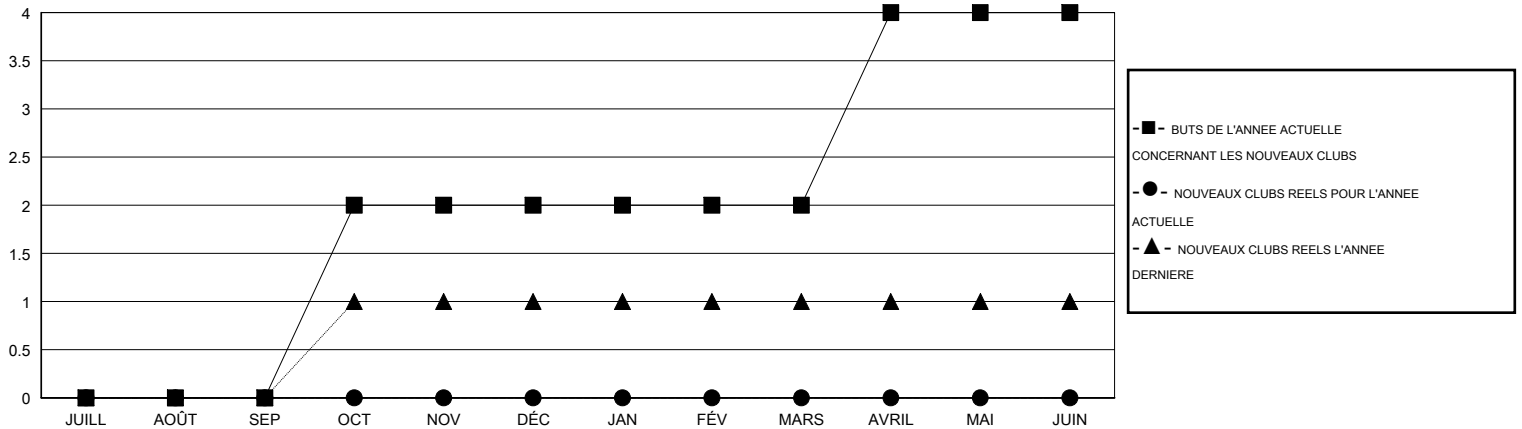

# MONTHLY MEMBERSHIP PROGRESS REPORT

District 112 C

Results as of: 12/31/2014

GMT: Jean-Jacques STOFFEL-MUNCK

LIEU BELGIUM

RC EME 4

Clubs					Membres				
RESULTATS POUR 2014-2015					RESULTATS POUR 2014-2015				
TRIMESTRE	BUT CONCERNANT LES NOUVEAUX CLUBS	NOUVEAUX CLUBS	CLUBS ANNULÉS	GAIN NET/PERTE NETTE	TRIMESTRE	BUT CONCERNANT LES NOUVEAUX MEMBRES	MEMBRES FONDATEURS ET NOUVEAUX AJOUTÉS	MEMBRES RADIÉS	GAIN NET/PERTE NETTE
JUILL/AOÛT/SEP	0	0	1	-1	JUILL/AOÛT/SEP	-2	13	40	-27
OCT/NOV/DÉC	2	0	0	0	OCT/NOV/DÉC	39	18	39	-21
JAN/FÉV/MARS	0	0	0	0	JAN/FÉV/MARS	1	0	0	0
AVRIL/MAI/JUIN	2	0	0	0	AVRIL/MAI/JUIN	41	0	0	0

BUTS ET NOUVEAUX CLUBS REELS - CUMULATIF

BUTS ET MEMBRES REELS - CUMULATIF

CLUBS RADIÉS: 1	20 CLUBS OF 61 ONT AJOUTE 1 OU PLUSIEURS NOUVEAUX MEMBRES	<b>DISTRIBUTION PAR SEXE</b> HOMME 960 (79.47%) FEMME 248 (20.53%)
<b>MEMBRES RADIÉS</b> DECEDE 10 CLUB ANNULE 0 AUTRE 69 TOTAL 79	<a href="#">CLIQUER ICI POUR AVOIR LES DONNEES DE L'EVALUATION DE SANTE</a>	MEMBRES D'UNITE FAMILIALE 2 CHEF DE FAMILLE 1 N'EST PAS CHEF DE FAMILLE 1