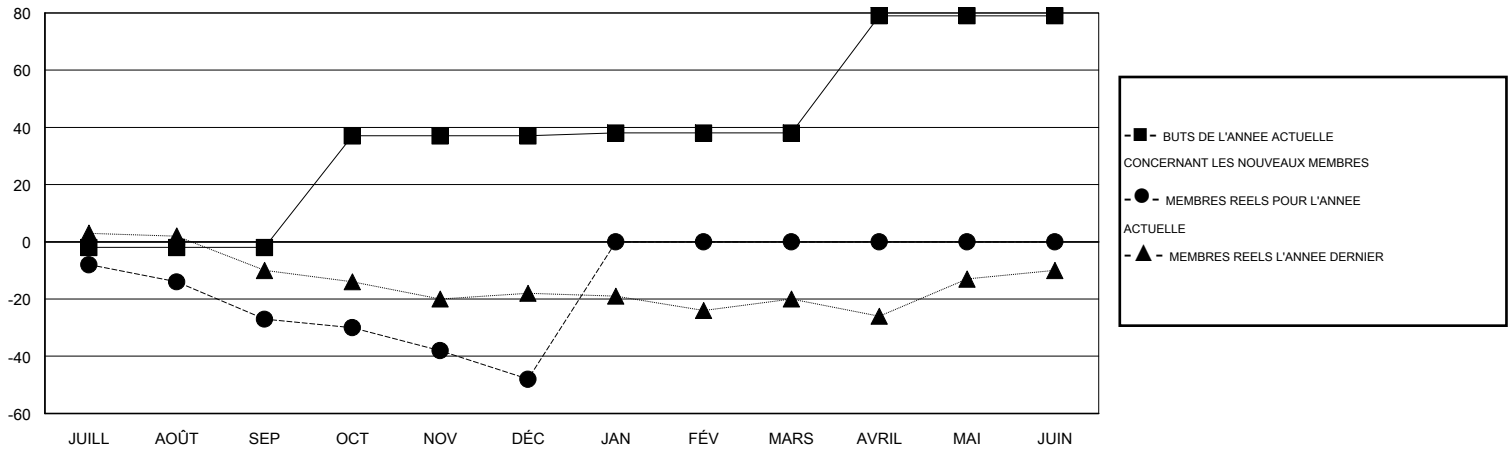

BUTS ET MEMBRES REELS - CUMULATIF

CLUBS RADIÉS: 1	20 CLUBS OF 61 ONT AJOUTE 1 OU PLUSIEURS NOUVEAUX MEMBRES	DISTRIBUTION PAR SEXE HOMME 960 (79.47%) FEMME 248 (20.53%)
MEMBRES RADIÉS DECEDE 10 CLUB ANNULE 0 AUTRE 69 TOTAL 79	CLIQUER ICI POUR AVOIR LES DONNEES DE L'EVALUATION DE SANTE	MEMBRES D'UNITE FAMILIALE 2 CHEF DE FAMILLE 1 N'EST PAS CHEF DE FAMILLE 1